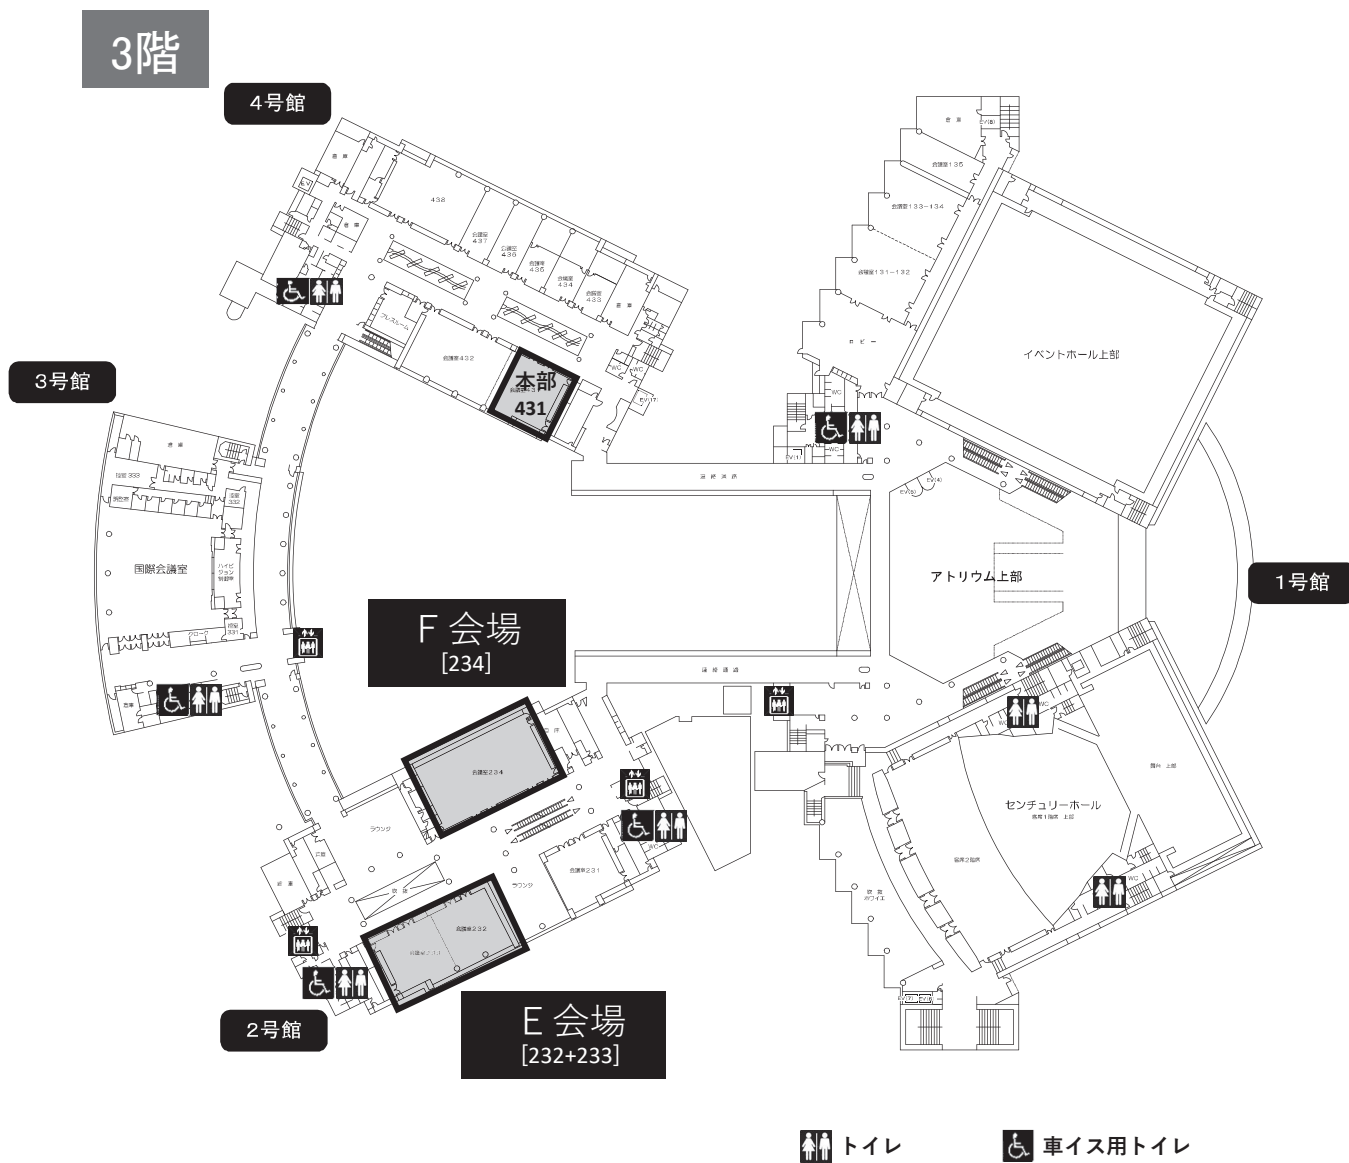

会場案内図

部屋名は、号館・階数・部屋番号を表しています。
【例】D会場 (2 2 4) = 2号館・2階・4番

会場案内図

部屋名は、号館・階数・部屋番号を表しています。
【例】F会場 (2 3 4) = 2号館・3階・4番