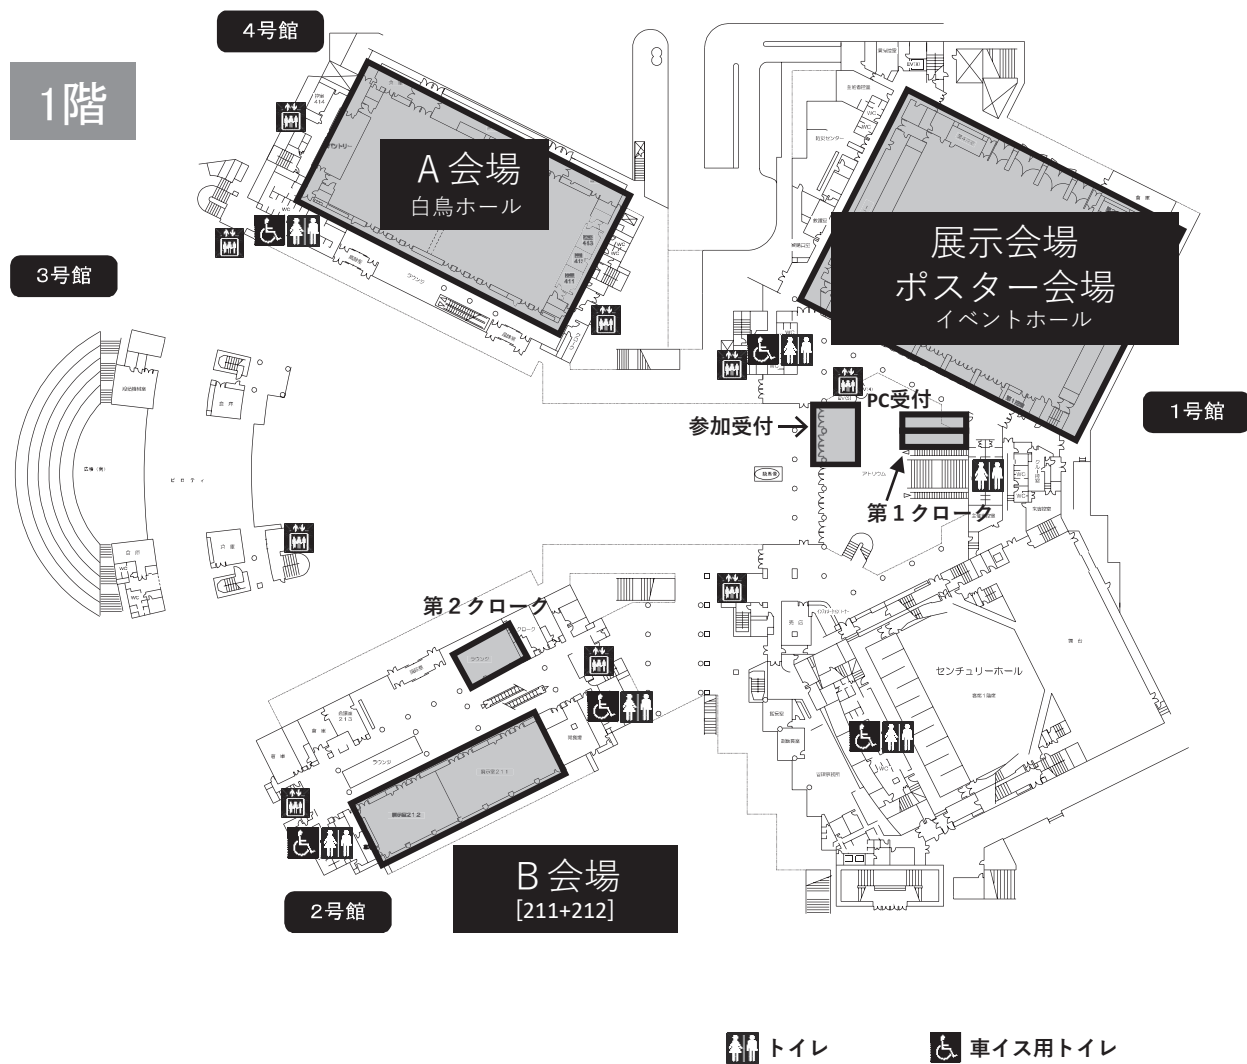

会場案内図

部屋名は、号館・階数・部屋番号を表しています。
【例】D会場 (2 2 4) = 2号館・2階・4番

会場案内図

部屋名は、号館・階数・部屋番号を表しています。
【例】F会場 (2 3 4) = 2号館・3階・4番